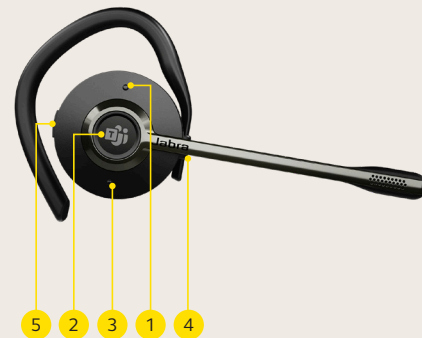

ANVÄND HEADSETET

1. 1 Tryck x1
2. 2 Tryck x1
3. 3 Tryck x1
4. 4 Laddningsuttag
5. 5 Tryck x1 under samtal

För mer information: jabra.se/help/engage55

FUNKTIONER

FÖRDELAR

Anslutning	Dator	Jabra Link 400 DECT-adaptorn med USB-A- eller USB-C-variant. Omfattande, säker räckvidd upp till 150 meter från din dator
	En enda anslutning	Anslut till din dator
	Parning av enheter	Para ett enkelt headset till din dator. Håll möten via upp till ytterligare tre headset vid samtal
Ljud	Mikrofon	Dubbel mikrofon - Enkelriktad ECM och analogt MEMS-system (stereo/mono) Enkelriktad ECM-mikrofon (convertible)
	Högtalare	Professionell klass för enastående taltydighet
	Medlyssning	Ja
	Stereoljud	Ja – endast stereomodellen
Säkerhet	DECT Security nivå C	Använder FIPS 140-2-algoritmer för att överträffa DECT Security nivå C-standard
Användning	Laddningsbart batteri	Upp till 13 timmars batteritid för stereo/mono, upp till 9 timmar för convertible-varianten. Reservbatteri finns som tillbehör för stereo/mono
	Busylight	Busylight fungerar som en "stör-ej-skyld" för att förhindra avbrott
	Enkel laddning	Laddningsladd medföljer
	Laddningsställ som tillval	Enkel laddning och dockning med laddningsstället som finns som tillval
	Samtalshantering	Besvara/avvisa samtal, öka/minska högtalarvolymen, aktivera sekretess
Komfort & välbefinnande	Öronkuddar	Mjuka öronkuddar i konstlädder som inte klämmer; håller öronen svala och är bekväma hela dagen
	Låg vikt	Stereo 83 gram, mono 57 gram, convertible 21 gram
	Hörselskydd	SafeTone™ 2.0 (innefattar PeakStop™, intelligent skydd mot akustisk chock, röstnivånörmalisering och IntelliTone™ 2.0)
Mjukvaru-integration	Enhetshantering och firmware-uppgraderingar	Använd Jabra Xpress och Jabra Direct för att hantera och konfigurera
Varianter	UC- och MS-varianter	Välj mellan UC- och Microsoft Teams -varianter
	Bärstilar	Stereo, mono och convertible. Convertible kommer med öronkrok, nackbygel och huvudbåge
Certifieringar		Microsoft Teams-certifierad. Uppfyller kraven i Premium Microphone for Open Office-standard (stereo- och mono-varianterna)