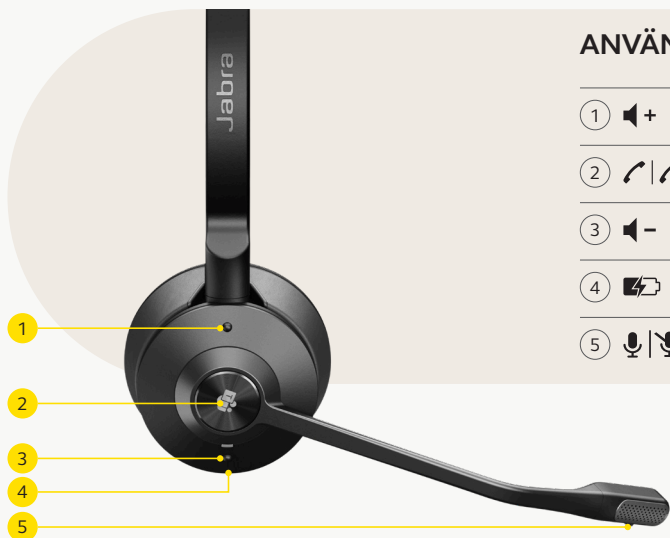

ANVÄND HEADSETET

1. 1 Tryck x1
2. 2 Tryck x1
3. 3 Tryck x1
4. 4 Laddningsuttag
5. 5 Tryck x1 under samtal

För mer information: jabra.se/help/engage55

FUNKTIONER

FÖRDELAR

Anslutning	Dator	Jabra Link 400 DECT-adaptorn med USB-A- eller USB-C-variant. Omfattande, säker räckvidd upp till 150 meter från din dator
	En enda anslutning	Anslut till din dator
	Parning av enheter	Para ett enkelt headset till din dator. Håll möten via upp till ytterligare tre headset vid samtal
Ljud	Mikrofon	Dubbel mikrofon - Enkelriktad ECM och analogt MEMS-system (stereo/mono) Enkelriktad ECM-mikrofon (convertible)
	Högtalare	Professionell klass för enastående taltydighet
	Medlyssning	Ja
	Stereoljud	Ja – endast stereomodellen
Säkerhet	DECT Security nivå C	Använder FIPS 140-2-algoritmer för att överträffa DECT Security nivå C-standard
Användning	Laddningsbart batteri	Upp till 13 timmars batteritid för stereo/mono, upp till 9 timmar för convertible-varianten. Reservbatteri finns som tillbehör för stereo/mono
	Busylight	Busylight fungerar som en "stör-ej-skyld" för att förhindra avbrott
	Enkel laddning	Laddningsladd medföljer
	Laddningsställ som tillval	Enkel laddning och dockning med laddningsstället som finns som tillval
	Samtalshantering	Besvara/avvisa samtal, öka/minska högtalarvolymen, aktivera sekretess
Komfort & välbefinnande	Öronkuddar	Mjuka öronkuddar i konstlädder som inte klämmer; håller öronen svala och är bekväma hela dagen
	Låg vikt	Stereo 83 gram, mono 57 gram, convertible 21 gram
	Hörselskydd	SafeTone™ 2.0 (innefattar PeakStop™, intelligent skydd mot akustisk chock, röstnivånörmalisering och IntelliTone™ 2.0)
Mjukvaru-integration	Enhetshantering och firmware-uppgraderingar	Använd Jabra Xpress och Jabra Direct för att hantera och konfigurera
Varianter	UC- och MS-varianter	Välj mellan UC- och Microsoft Teams -varianter
	Bärstilar	Stereo, mono och convertible. Convertible kommer med öronkrok, nackbygel och huvudbåge
Certifieringar		Microsoft Teams-certifierad. Uppfyller kraven i Premium Microphone for Open Office-standard (stereo- och mono-varianterna)