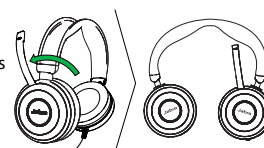

1 ANSLUTA

ANSLUTA TILL DATORN (MED KONTROLLERN)

Anslut headsetet till kontrollern och anslut kontrollern till ett USB-uttag på datorn.

ANSLUTA TILL MOBILA ENHETER (UTAN KONTROLLERN)

Anslut headsetet direkt till din mobila enhet.

2 BÄRA

Det är rekommenderat att placera mikrofonen nära munnen (2 cm). Mikrofonen kan böjas efter eget behag.

När du lyssnar på musik eller är utomhus kan mikrofonen förvaras i huvudbågens skåra.

IHOPIKT FÖRVARING

Öronkåporna kan vikas ihop för enkel förvaring.

Mikrofonen måste tas ut ur huvudbågens skåra och vridas bakåt innan du viker ihop öronkåporna.

3 ANVÄNDA

VISSTE DU?

Du kan ladda ner den kompletta bruksanvisningen från jabra.com/evolve80

FUNKTION	ÅTGÄRD
Svvara på/avsluta samtal	Tryck på Svvara/avsluta-knappen
Avvisa samtal	Dubbeltryck på Svvara/avsluta-knappen
Justera högtalarvolymen	Tryck på knappen Volym upp eller Volym ner
Busylight	Tryck på Busylight-knappen
Mikrofonljud av/på	Tryck på Mute-knappen eller vrid upp (ljud av) eller ner (ljud på) mikrofonen
FUNKTION	ÅTGÄRD
Aktiv bullerdämpning (ANC)	Aktiv bullerdämpning reducerar störningar utifrån. För Active Noise Cancellation-knappen till läget ANC ON eller ANC OFF
Lyssningsläge	Lyssningsläget släpper in ljud utifrån i headsetet. Tryck på Lyssnings-knappen (ANC måste vara på)

LADDA HEADSETET

Normal användning av headsetet när det är anslutet till kontrollern laddar batteriet. Headsetet laddas också när det är anslutet via USB-kabel.

Det tar ca tre timmar för full laddning.

FUNKTIONER OCH TEKNISKA SPECIFIKATIONER

- Gjort för röstsamtal och musik
- Enkel samtalshantering
- Aktiv bullerdämpning
- Lyssningsläge
- Integrerad upptagetindikator
- Jabra Intelligent Call Transfer
- Diskret mikrofonarm
- Fungerar till alla smarta enheter