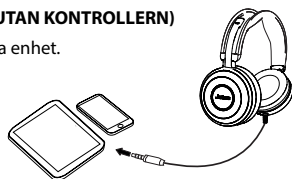

FUNKTIONER

- Unik aktiv bullerdämpning
- Utformad för både röst och musik
- Passiv bullerdämpning
- Integrerad upptagetindikator på öronkåporna
- Diskret mikrofonarm som kan fällas in i huvudbågen när du lyssnar på musik
- Fungerar till alla smarta enheter
- Lyssningsknapp – tryck bara på knappen på höger öronkåpa så hör du omgivningen utan att behöva ta av dig headsetet
- Enkel samtalshantering via kontrollenhetsen

1 ANSLUTA

ANSLUTA TILL DATORN (MED KONTROLLERN)

Anslut headsetet till kontrollern och anslut kontrollern till ett USB-uttag på datorn.

ANSLUTA TILL MOBILA ENHETER (UTAN KONTROLLERN)

Anslut headsetet direkt till din mobila enhet.