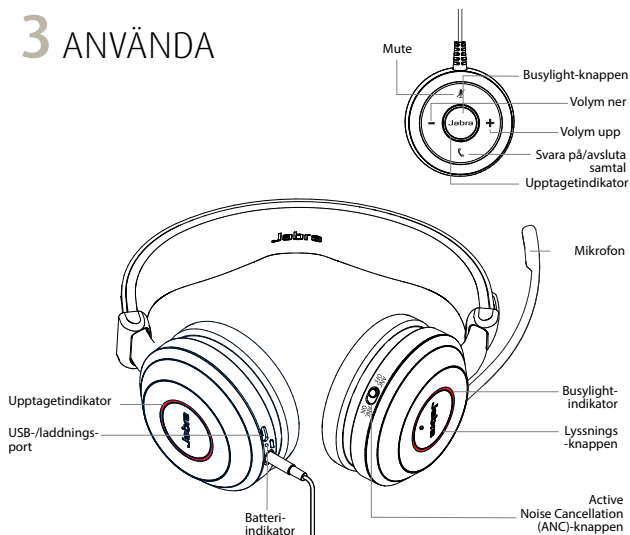

2 BÄRA

Det är rekommenderat att placera mikrofonen nära munnen (2 cm). Mikrofonen kan böjas efter eget behag.

När du lyssnar på musik eller är utomhus kan mikrofonen förvaras i huvudbågens skåra.

IHOPIKT FÖRVARING

Öronkåporna kan vikas ihop för enkel förvaring.

Mikrofonen måste tas ut ur huvudbågens skåra och vridas bakåt innan du viker ihop öronkåporna.

3 ANVÄNDA

VISSTE DU?

Du kan ladda ner den kompletta bruksanvisningen från jabra.com/evolve80