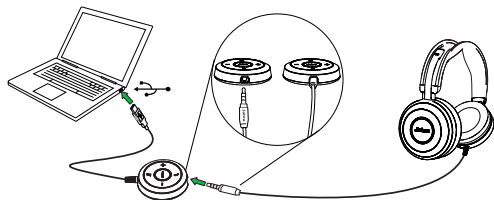

1 ANSLUTA

ANSLUTA TILL DATORN (MED KONTROLLERN)

Anslut headsetet till kontrollern och anslut kontrollern till ett USB-uttag på datorn.