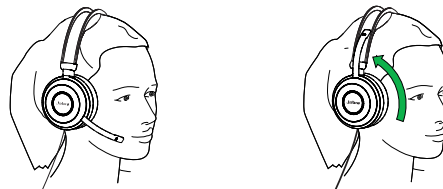

2 BÄRA

Det är rekommenderat att placera mikrofonen nära munnen (2 cm). Mikrofonen kan böjas efter eget behag.

När du lyssnar på musik eller är utomhus kan mikrofonen förvaras i huvudbågens skåra.

IHOPIKT FÖRVARING

Öronkåporna kan vikas ihop för enkel förvaring.

Mikrofonen måste tas ut ur huvudbågens skåra och vridas bakåt innan du viker ihop öronkåporna.