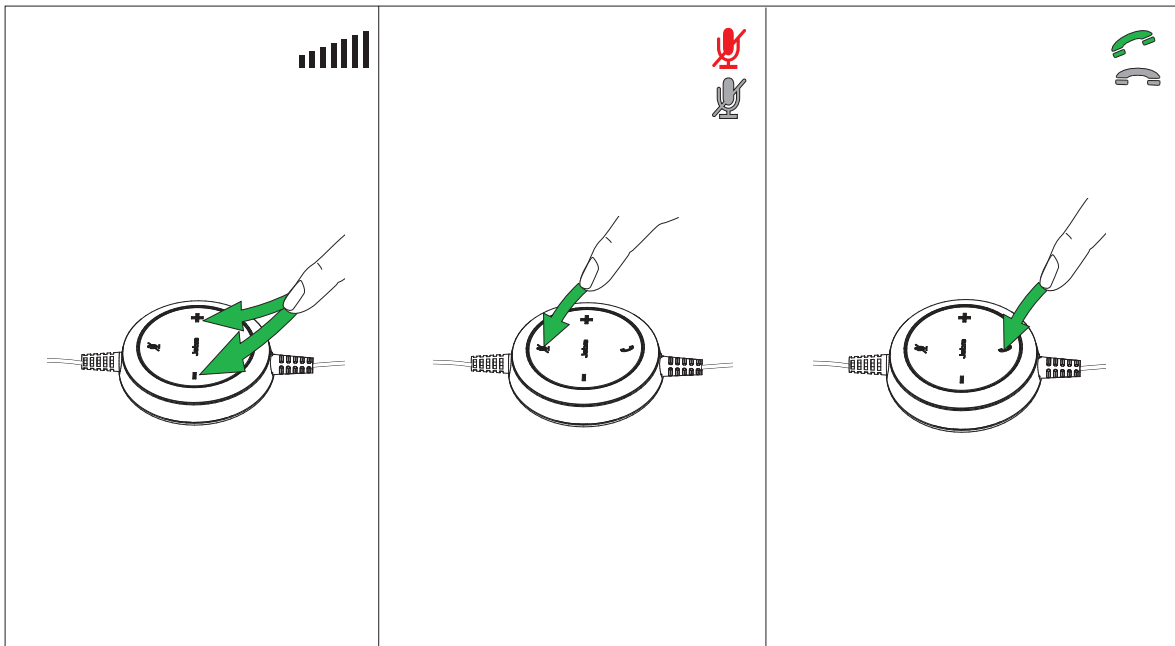

Jabra®

JABRA EVOLVE™ 30 II headset Quick Start Guide

外箱·中箱 外箱·袋

MSIP-REM-GNS-ENC060

MADE IN CHINA
MODEL(s): HSC060 / ENC060