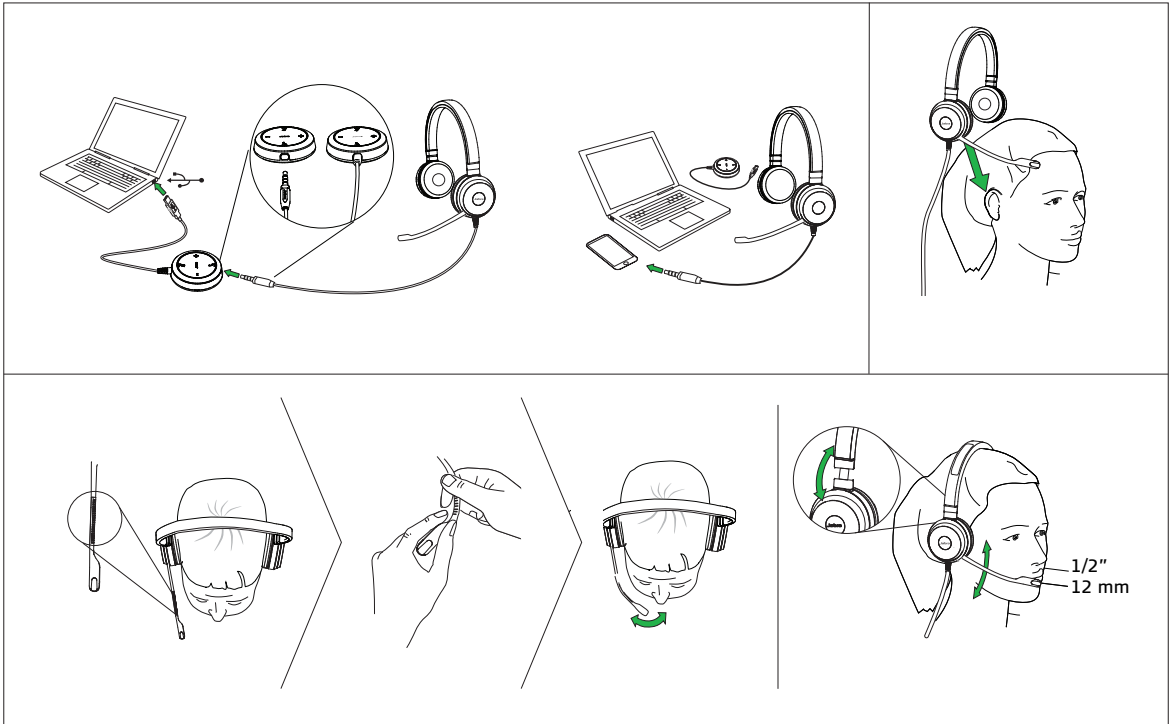

Jabra®

JABRA EVOLVE™ 30 II headset Quick Start Guide

外箱·中箱 外箱·袋

MSIP-REM-GNS-ENC060

MADE IN CHINA
MODEL(s): HSC060 / ENC060