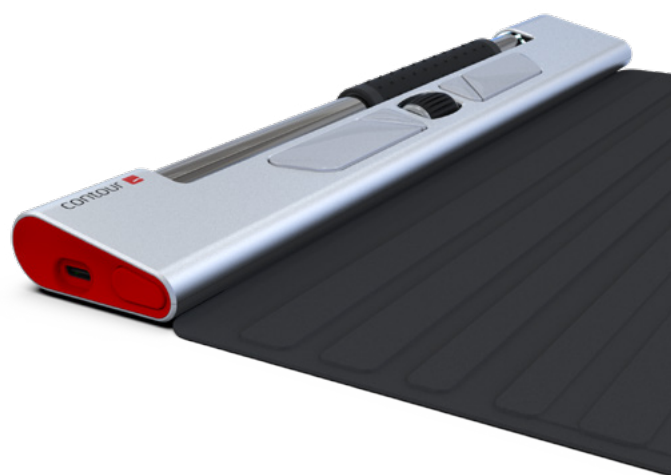

RollerMouse mobile inte lika stor - men samma funktionalitet

RollerMouse mobile är din nya ergonomiska mus när du är på språng. Det handlar om en kompakt version av Contours välkända centrerade mus, som innebär att du arbetar med händerna placerade framför dig i en naturlig och avslappnad position. Med rullstången varierar du automatiskt din arbetsposition genom att använda både höger och vänster hand. Du undviker de mikrorörelser som uppstår när du använder en enhandsmus eller pekplatta på bärbara datorer - vilket ökar risken för musarm. Oavsett om du arbetar hemifrån, är resande konsult, student eller anställd på en arbetsplats med aktivitetsbaserat kontor kan RollerMouse mobile förhindra och lindra spänningar och smärta i kroppen.

Inte lika stor - men samma funktionalitet

Även om RollerMouse mobile är mycket mindre än Contours tidigare modeller, betyder det inte att funktionaliteten har försämrats. RollerMouse mobile har en bred rullstång med hög precision och dubbel sensor, som ger samma funktionalitet som andra RollerMouse-modeller - trots dess mindre storlek.

Smärtfritt arbete på språng

Eftersom RollerMouse mobile är liten, kompakt och trådlös kan du enkelt ta den med dig när du är på språng - så att du kan arbeta utan ansträngning och smärta. Du kan enkelt placera den i fodralet så att den skyddas och tar upp så lite utrymme som möjligt.

Ställ in den efter dina behov

Det finns dessutom fem programmerbara knappar på RollerMouse mobile, så du kan välja dina egna genvägar. Om du ofta använder kopiera / klistra in, blir ditt arbete bara lättare i framtiden.

Precision i toppklass