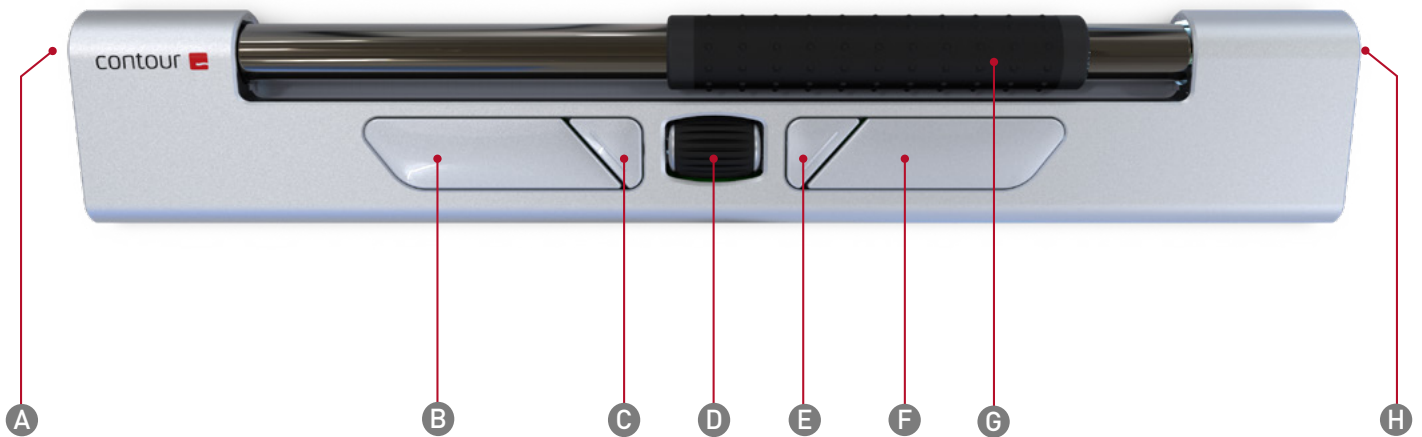

### Inte lika stor - men samma funktionalitet

Även om RollerMouse mobile är mycket mindre än Contours tidigare modeller, betyder det inte att funktionaliteten har försämrats. RollerMouse mobile har en bred rullstång med hög precision och dubbel sensor, som ger samma funktionalitet som andra RollerMouse-modeller - trots dess mindre storlek.

### Smärtfritt arbete på språng

Eftersom RollerMouse mobile är liten, kompakt och trådlös kan du enkelt ta den med dig när du är på språng - så att du kan arbeta utan ansträngning och smärta. Du kan enkelt placera den i fodralet så att den skyddas och tar upp så lite utrymme som möjligt.

### Ställ in den efter dina behov

Det finns dessutom fem programmerbara knappar på RollerMouse mobile, så du kan välja dina egna genvägar. Om du ofta använder kopiera / klistra in, blir ditt arbete bara lättare i framtiden.

### Precision i toppklass

RollerMouse mobile har flera DPI-nivåer, som styr markörens hastighet och precision. Det är möjligt att ställa in upp till 3000 DPI som högsta hastighet, vilket gör ditt arbete effektivt och mer exakt. Lycka till på jobbet!